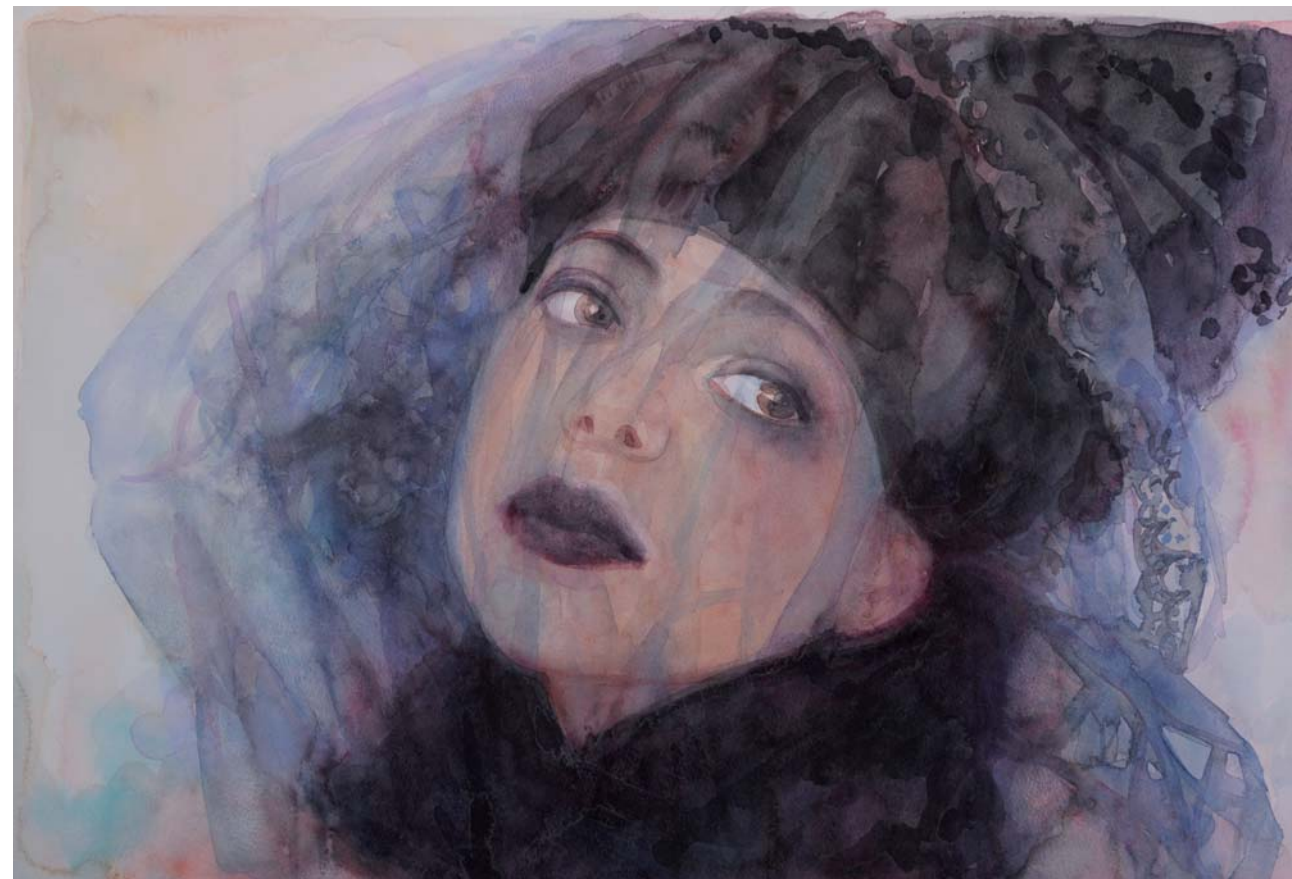

# דיוקן אישה

אילנה שאול

בשער: שיער של זהב, צבעי מים על נייר, 61X43 ס"מ

אוצר: שלומי שוורצברג

© כל הזכויות שמורות למכללה האקדמית להנדסה אורט בראודה, כרמיאל

## דיוקן אישה אילנה שאול

מבט רטוב

אילנה שאול הינה ציירת. ציירת במלוא מובן המילה. משחר ילדותה, כפי שהיא משחזרת, היא מתבוננת בדמויות האנושיות הסובבות אותה ומציירת אותן. לעיתים בפועל ולעיתים רק בדמיונה. דמות האישה ריתקה אותה מאז ומעולם. הלחישות, הבגידות הקטנות, היכולת הנשית לפתות ולהשתמש בכוח, הקסימו אותה עוד כילדה קטנה במושב חוסן שליד מעלות. הנשים של אילנה הינן מסתוריות, יפות ומשדרות ארוטיקה. הן מתכתבות עם ציורי הגיישות היפניות, אמנות הארט נובו (לדוגמא ציוריו של גוסטב קלימט). אילנה נוהגת לעצב את דמויותיה. היא מלבישה אותן בתלבושות סגוניות, מאפרת אותן בהדגשה ואז מצלמת אותן. מרבית הציורים מבוססים על צילומיה ומשדרים תיאטרליות, "התפוצצות" של רגש וצבע. בסדרה הנוכחית, המוצגת בתערוכה זו, מוצגים דיוקנאות בלבד. הבחירה בדיוקנאות, להבדיל מהצגת דמויות אנושיות שלמות בחלל, מסייעת לה במאמציה להפטר מתיאטרליות ולהתמקד בדמות בודדת מינימאליסטית. השימוש בטכניקת האקוורל, בה היא נוקטת בסדרה זו, מקדם אף הוא להשגת מטרותיה אלו. זוהי טכניקה מסובכת וקשה, שבה חייב הצייר לדעת כיצד לוותר על השליטה, לתת לצבע את החופש הנחוץ לו, כך שיתפשט במים. הבחירה באקוורל חותרת תחת השאיפה לשלמות המאפיינת את ציורי השמן שלה. הקושי בתיקון טעויות באקוורל, מוביל את היוצרת למסע שיעדו הסופי אינו ידוע מראש.

שלומי שוורצברג  
מאי 2009

ELLEN  
צבעי מים על נייר  
44X64"o

נערה עם מבט מושפל  
צבעי מים על נייר  
29x43 ס"מ

שתי דמויות  
צבעי מים על נייר  
65x45 ס"מ

נערה עם עגיל זהב  
צבעי מים על נייר  
29x43 ס"מ

דיוה  
צבעי מים על נייר  
45x65 ס"מ

אישה בכחול  
צבעי מים על נייר  
65X45 ס"מ

מבט למרחקים  
צבעי מים על נייר  
65X45 ס"מ