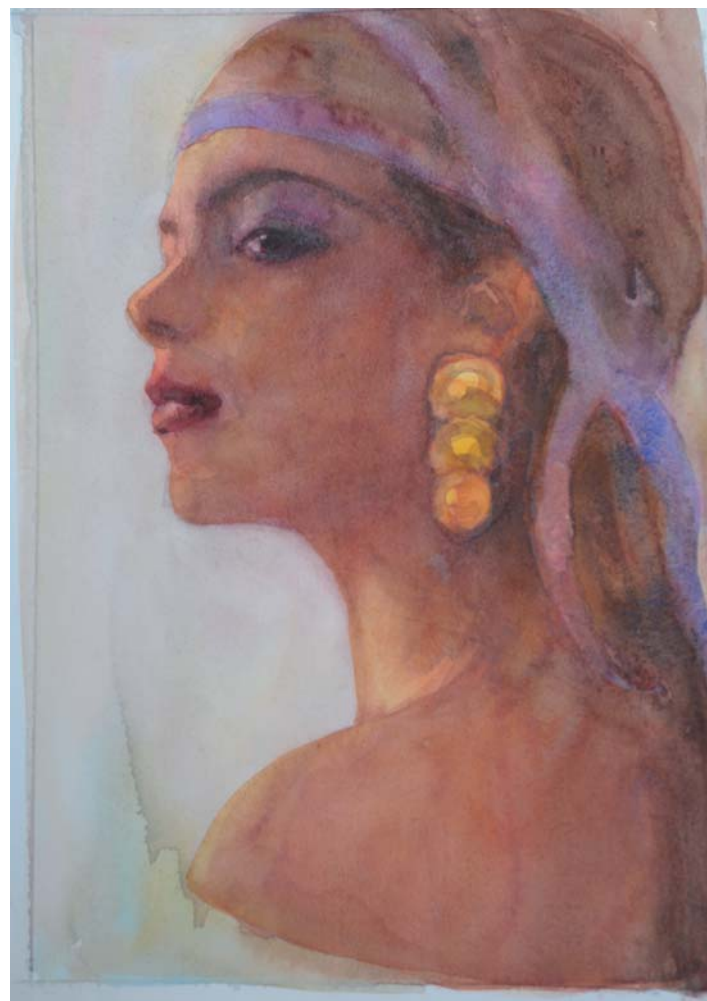

# דיוקן אישה

אילנה שאול

בשער: שיער של זהב, צבעי מים על נייר, 61X43 ס"מ

אוצר: שלומי שוורצברג

© כל הזכויות שמורות למכללה האקדמית להנדסה אורט בראודה, כרמיאל

## דיוקן אישה אילנה שאול

מבט רטוב

אילנה שאול הינה ציירת. ציירת במלוא מובן המילה. משחר ילדותה, כפי שהיא משחזרת, היא מתבוננת בדמויות האנושיות הסובבות אותה ומציירת אותן. לעיתים בפועל ולעיתים רק בדמיונה. דמות האישה ריתקה אותה מאז ומעולם. הלחישות, הבגידות הקטנות, היכולת הנשית לפתות ולהשתמש בכוח, הקסימו אותה עוד כילדה קטנה במושב חוסן שליד מעלות. הנשים של אילנה הינן מסתוריות, יפות ומשדרות ארוטיקה. הן מתכתבות עם ציורי הגיישות היפניות, אמנות הארט נובו (לדוגמא ציוריו של גוסטב קלימט). אילנה נוהגת לעצב את דמויותיה. היא מלבישה אותן בתלבושות סגוניות, מאפרת אותן בהדגשה ואז מצלמת אותן. מרבית הציורים מבוססים על צילומיה ומשדרים תיאטרליות, "התפוצצות" של רגש וצבע. בסדרה הנוכחית, המוצגת בתערוכה זו, מוצגים דיוקנאות בלבד. הבחירה בדיוקנאות, להבדיל מהצגת דמויות אנושיות שלמות בחלל, מסייעת לה במאמציה להפטר מתיאטרליות ולהתמקד בדמות בודדת מינימאליסטית. השימוש בטכניקת האקוורל, בה היא נוקטת בסדרה זו, מקדם אף הוא להשגת מטרותיה אלו. זוהי טכניקה מסובכת וקשה, שבה חייב הצייר לדעת כיצד לוותר על השליטה, לתת לצבע את החופש הנחוץ לו, כך שיתפשט במים. הבחירה באקוורל חותרת תחת השאיפה לשלמות המאפיינת את ציורי השמן שלה. הקושי בתיקון טעויות באקוורל, מוביל את היוצרת למסע שיעדו הסופי אינו ידוע מראש.

שלומי שוורצברג  
מאי 2009

ELLEN  
צבעי מים על נייר  
44X64"o

נערה עם מבט מושפל  
צבעי מים על נייר  
29x43 ס"מ

שתי דמויות  
צבעי מים על נייר  
65x45 ס"מ

נערה עם עגיל זהב  
צבעי מים על נייר  
29x43 ס"מ

דיוה  
צבעי מים על נייר  
45x65 ס"מ

אישה בכחול  
צבעי מים על נייר  
65X45 ס"מ

מבט למרחקים  
צבעי מים על נייר  
65X45 ס"מ