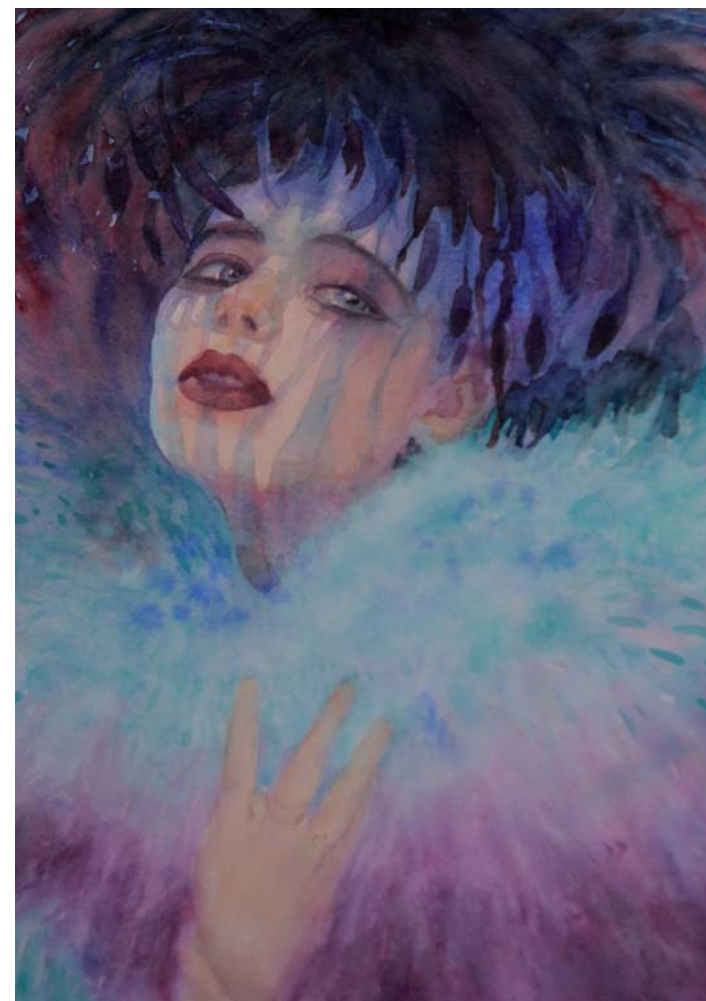

# דיוקן אישה

אילנה שאול

בשער: שיער של זהב, צבעי מים על נייר, 61X43 ס"מ

אוצר: שלומי שוורצברג

© כל הזכויות שמורות למכללה האקדמית להנדסה אורט בראודה, כרמיאל

## דיוקן אישה אילנה שאול

מבט רטוב

אילנה שאול הינה ציירת. ציירת במלוא מובן המילה. משחר ילדותה, כפי שהיא משחזרת, היא מתבוננת בדמויות האנושיות הסובבות אותה ומציירת אותן. לעיתים בפועל ולעיתים רק בדמיונה. דמות האישה ריתקה אותה מאז ומעולם. הלחישות, הבגידות הקטנות, היכולת הנשית לפתות ולהשתמש בכוח, הקסימו אותה עוד כילדה קטנה במושב חוסן שליד מעלות. הנשים של אילנה הינן מסתוריות, יפות ומשדרות ארוטיקה. הן מתכתבות עם ציורי הגיישות היפניות, אמנות הארט נובו (לדוגמא ציוריו של גוסטב קלימט). אילנה נוהגת לעצב את דמויותיה. היא מלבישה אותן בתלבושות סגוניות, מאפרת אותן בהדגשה ואז מצלמת אותן. מרבית הציורים מבוססים על צילומיה ומשדרים תיאטרליות, "התפוצצות" של רגש וצבע. בסדרה הנוכחית, המוצגת בתערוכה זו, מוצגים דיוקנאות בלבד. הבחירה בדיוקנאות, להבדיל מהצגת דמויות אנושיות שלמות בחלל, מסייעת לה במאמציה להפטר מתיאטרליות ולהתמקד בדמות בודדת מינימאליסטית. השימוש בטכניקת האקוורל, בה היא נוקטת בסדרה זו, מקדם אף הוא להשגת מטרותיה אלו. זוהי טכניקה מסובכת וקשה, שבה חייב הצייר לדעת כיצד לוותר על השליטה, לתת לצבע את החופש הנחוץ לו, כך שיתפשט במים. הבחירה באקוורל חותרת תחת השאיפה לשלמות המאפיינת את ציורי השמן שלה. הקושי בתיקון טעויות באקוורל, מוביל את היוצרת למסע שיעדו הסופי אינו ידוע מראש.

שלומי שוורצברג  
מאי 2009

ELLEN  
צבעי מים על נייר  
44X64"o

נערה עם מבט מושפל  
צבעי מים על נייר  
29x43 ס"מ

שתי דמויות  
צבעי מים על נייר  
65x45 ס"מ

נערה עם עגיל זהב  
צבעי מים על נייר  
29x43 ס"מ

דיוה  
צבעי מים על נייר  
45x65 ס"מ

אישה בכחול  
צבעי מים על נייר  
65X45 ס"מ

מבט למרחקים  
צבעי מים על נייר  
65X45 ס"מ