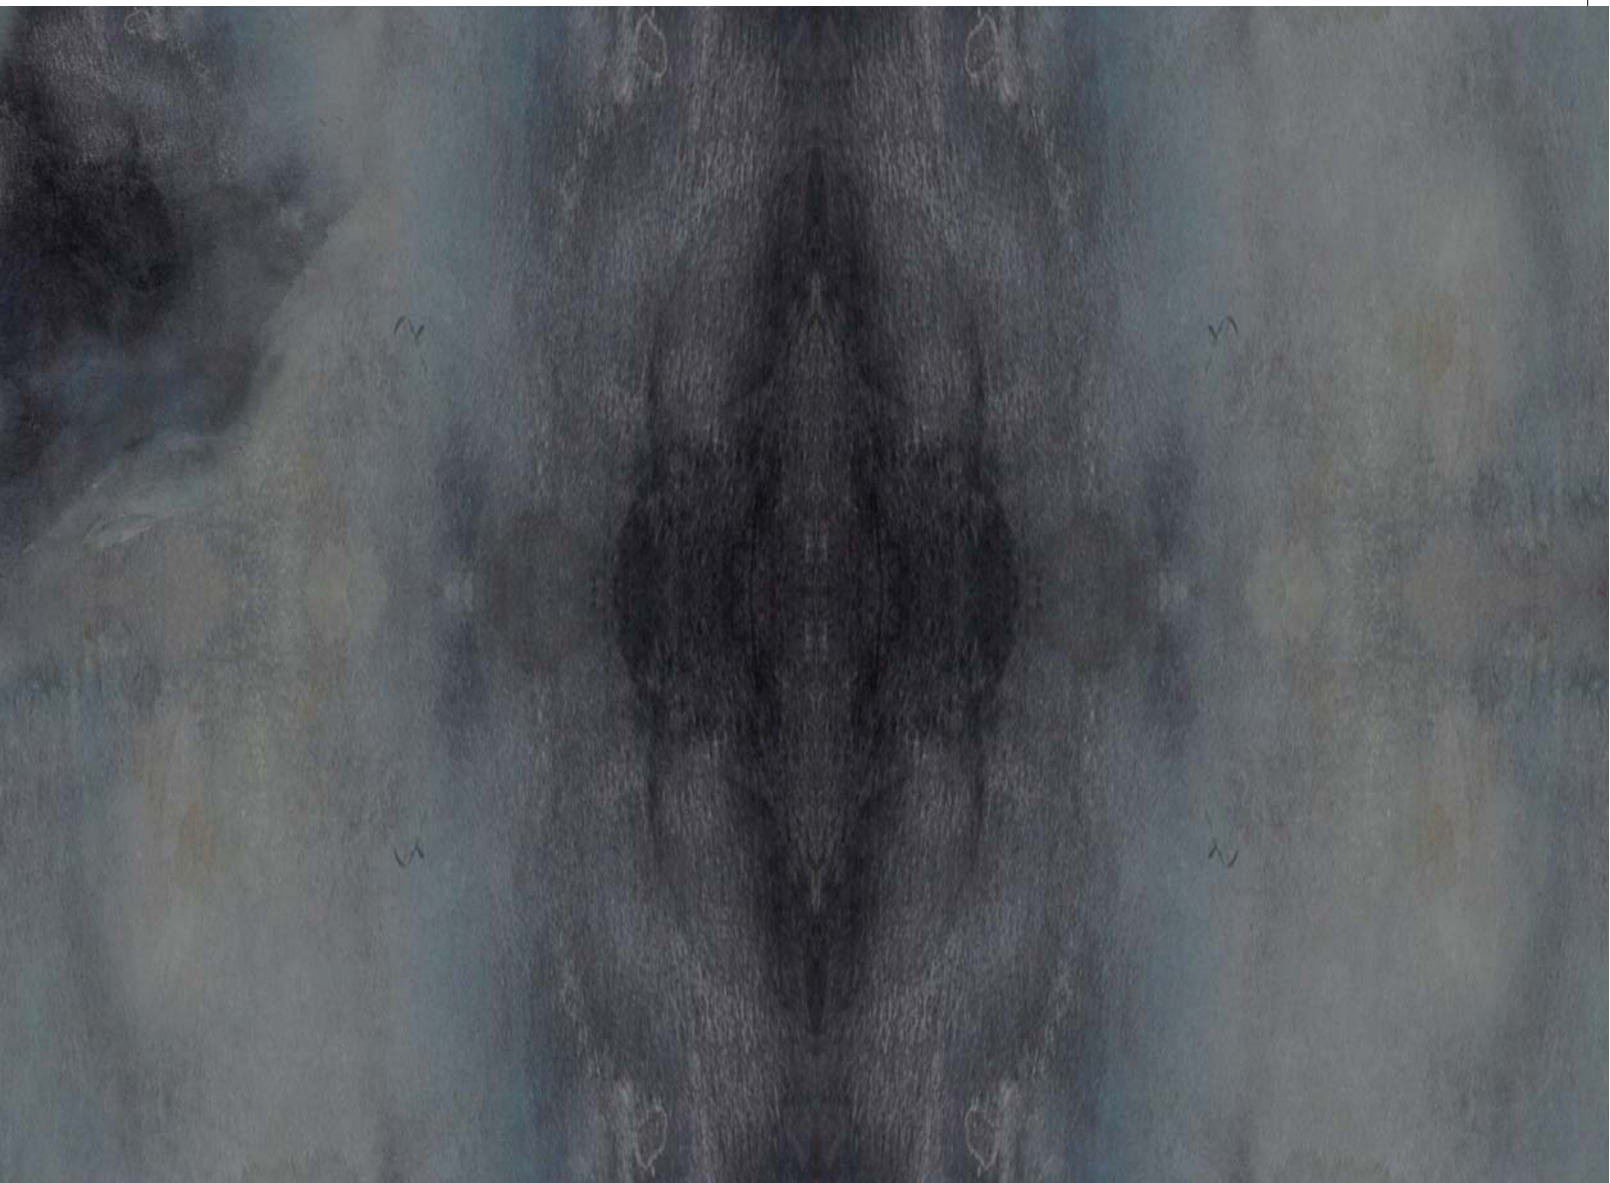

# דיוקן אישה

אילנה שאול

בשער: שיער של זהב, צבעי מים על נייר, 61X43 ס"מ

אוצר: שלומי שוורצברג

© כל הזכויות שמורות למכללה האקדמית להנדסה אורט בראודה, כרמיאל

## דיוקן אישה אילנה שאול

מבט רטוב

אילנה שאול הינה ציירת. ציירת במלוא מובן המילה. משחר ילדותה, כפי שהיא משחזרת, היא מתבוננת בדמויות האנושיות הסובבות אותה ומציירת אותן. לעיתים בפועל ולעיתים רק בדמיונה. דמות האישה ריתקה אותה מאז ומעולם. הלחישות, הבגידות הקטנות, היכולת הנשית לפתות ולהשתמש בכוח, הקסימו אותה עוד כילדה קטנה במושב חוסן שליד מעלות. הנשים של אילנה הינן מסתוריות, יפות ומשדרות ארוטיקה. הן מתכתבות עם ציורי הגיישות היפניות, אמנות הארט נובו (לדוגמא ציוריו של גוסטב קלימט). אילנה נוהגת לעצב את דמויותיה. היא מלבישה אותן בתלבושות סגוניות, מאפרת אותן בהדגשה ואז מצלמת אותן. מרבית הציורים מבוססים על צילומיה ומשדרים תיאטרליות, "התפוצצות" של רגש וצבע. בסדרה הנוכחית, המוצגת בתערוכה זו, מוצגים דיוקנאות בלבד. הבחירה בדיוקנאות, להבדיל מהצגת דמויות אנושיות שלמות בחלל, מסייעת לה במאמציה להפטר מתיאטרליות ולהתמקד בדמות בודדת מינימאליסטית. השימוש בטכניקת האקוורל, בה היא נוקטת בסדרה זו, מקדם אף הוא להשגת מטרותיה אלו. זוהי טכניקה מסובכת וקשה, שבה חייב הצייר לדעת כיצד לוותר על השליטה, לתת לצבע את החופש הנחוץ לו, כך שיתפשט במים. הבחירה באקוורל חותרת תחת השאיפה לשלמות המאפיינת את ציורי השמן שלה. הקושי בתיקון טעויות באקוורל, מוביל את היוצרת למסע שיעדו הסופי אינו ידוע מראש.